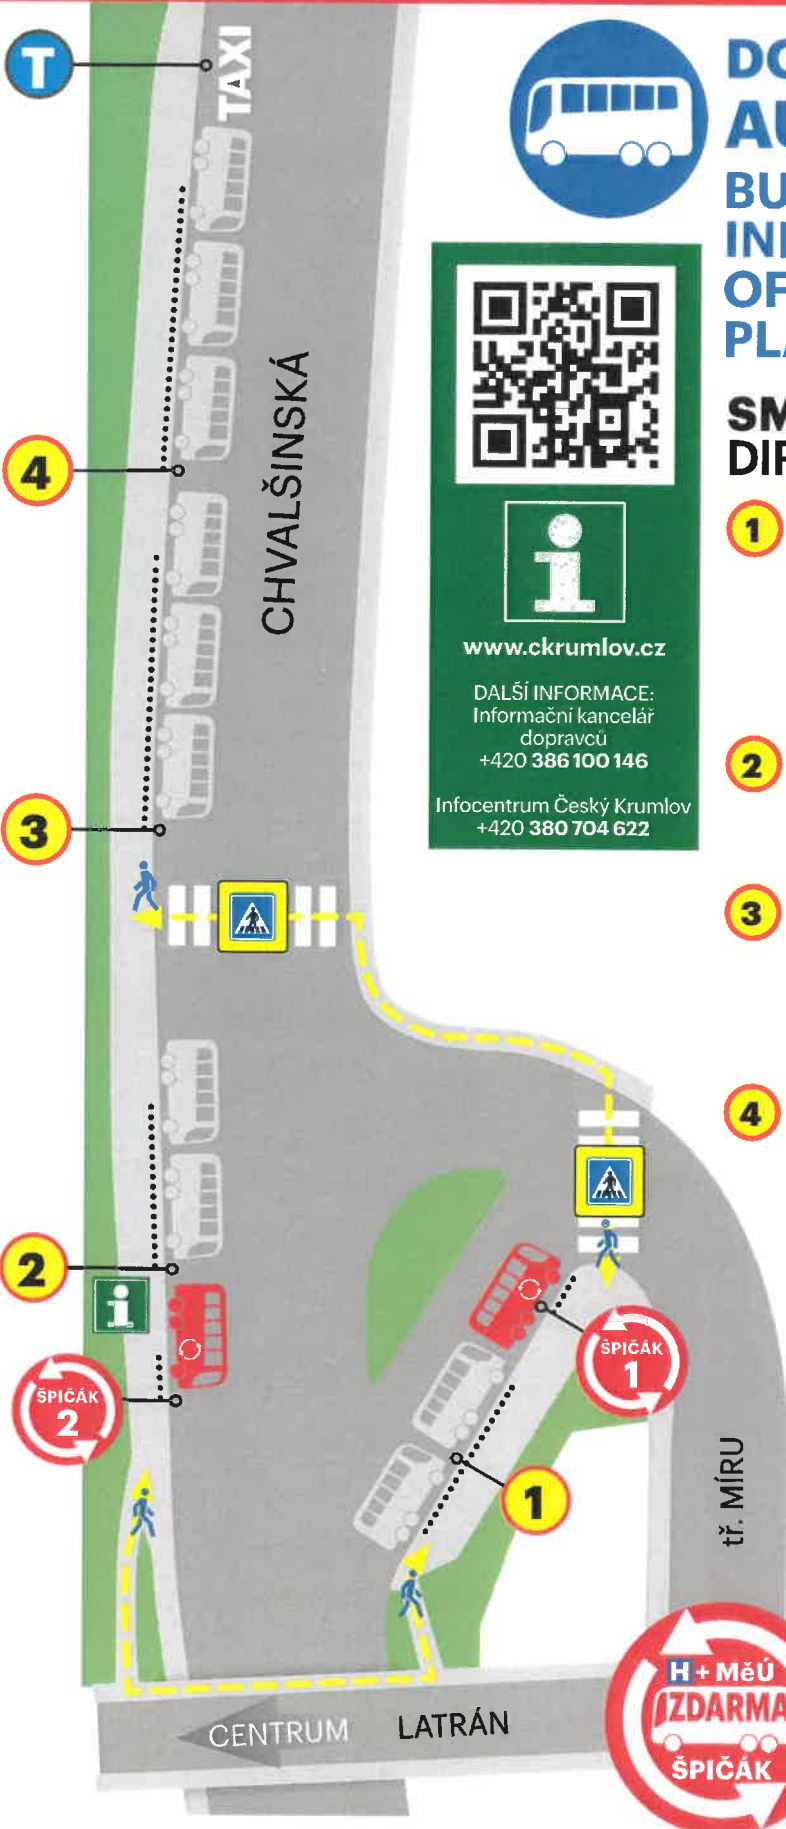

AUTOBUSOVÉ NÁDRAŽÍ ČESKÝ KRUMLOV UZAVŘENO 8. 10. 2018 – 8. 12. 2018

ODJEZDY A PŘÍJEZDY AUTOBUSŮ NA DOČASNÉM STANOVIŠTI – AUTOBUSY ŠPIČÁK

BUS STATION ČESKÝ KRUMLOV CLOSED 08. 10. 2018 – 08. 12. 2018

DEPARTURES AND ARRIVALS OF BUSES WILL TAKE PLACE ON TEMPORARY BUS STATION ŠPIČÁK

DOČASNÉ NÁSTUPNÍ BODY AUTOBUSY ŠPIČÁK

BUS STATION ŠPIČÁK
INDICATIVE PLAN
OF TEMPORARY
PLATFORMS

SMĚR ODJEZDŮ DIRECTION OF DEPARTURES

1. **1** —> **HORNÍ PLANÁ, ČERNÁ V POŠ., VIMPERK, KVĚTUŠÍN, NOVÁ VES, CHVALŠINY, BŘEZOVÍK**
   MHD / PUBLIC TRANSPORT
   ŽELEZNIČNÍ STANICE, VYŠNÝ, CHVALŠINSKÁ
2. **2** —> **VĚTRNÍ, VELEŠÍN, PŘÍDOLÍ, MIRKOVICE**
   MHD / PUBLIC TRANSPORT
   TOVÁRNÍ, SPOLÍ, PLEŠIVEC
3. **3** —> **ČESKÉ BUDĚJOVICE (ČSAD BUSEM, GW BUS) SVĚTLÍK, KŘEMŽE, BRLOH FRYMBURK, LIPNO NAD VLTAVOU, VYŠŠÍ BROD, KAPLICE, SLAVKOV**
4. **4** —> **PRAHA, LINZ, SALZBURG**
   STUDENT AGENCY, FLIXBUS, LEO EXPRESS,
   ...dálkové autobusy

T STÁNÍ TAXI / TAXI STATION

ŠPIČÁK 1 NÁHRADNÍ DOPRAVA
VÝSTUP / NÁSTUP

ŠPIČÁK 2 NÁHRADNÍ DOPRAVA
VÝSTUP / NÁSTUP

NÁHRADNÍ DOPRAVA

> ŠPIČÁK > MĚSTSKÝ ÚŘAD >
> NEMOCNICE > ŠPIČÁK >

MUSÍME TO OPRAVIT, DÍKY ZA TRPĚLIVOST.
WE ARE SORRY FOR THE COMPLICATIONS, THANK YOU.

STRABAG